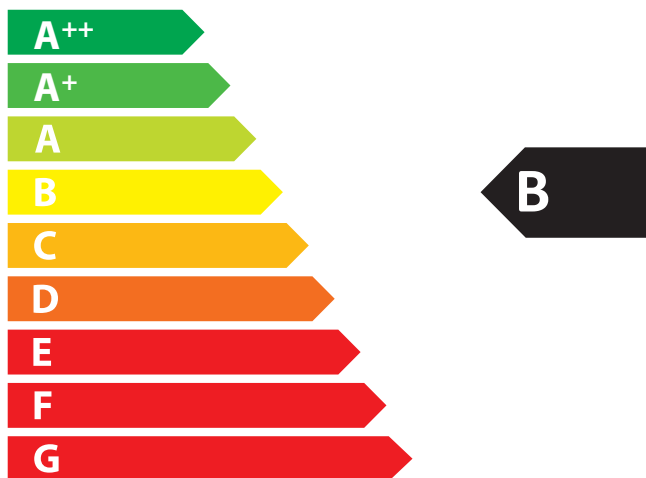

ENERG
енергия · ενεργεια

SKLADOVA TEHNIKA

METALIK M

9,0
kW

ENERGIA · ЕНЕРГИЯ · ΕΝΕΡΓΕΙΑ · ENERGIJA · ENERGY · ENERGIE · ENERGI

2015/1186